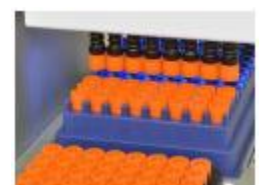

Fiche Technique Aperio

Boucheur/Déboucheur semi-automatique de tubes au format 24, 48 et 96

Le boucheur/déboucheur semi-automatique de tubes à vis permet un bouchage aussi régulier et uniforme qu'un automate mais à un prix tellement plus abordable.

Sa petite taille le rend facile à déplacer et à utiliser sur une paillasse comme dans une hotte.

Principales Caractéristiques

- **Modularité** : L'apéro est compatible avec tous les tubes FluidDX à pas de vis interne ou externe, au format de racks 24, 48 ou 96, ainsi que les tubes au format 96 de ThermoScientific Matrix à pas de vis interne, les tubes au format 96 de Micronic, les tubes au format 96 de Nunc Bank-It à pas de vis interne et beaucoup d'autres sur demande
- **Gain de temps** : Rapide, l'Aperio permet de boucher une colonne de tubes en moins de 10 secondes et de boucher ou déboucher un rack de 96 tubes en moins de 2 minutes.
- **Prêt à l'emploi** : Sans courant et sans batterie à recharger, il est toujours prêt à l'emploi.
- **Uniformité du bouchage** : chaque bouchon sera serré avec le même couple de serrage, fournissant un jointage efficace pour une vraie tranquillité d'esprit.