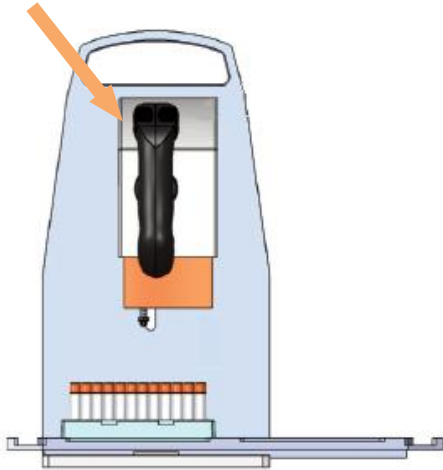

Sa petite taille le rend facile à déplacer et à utiliser sur une paillasse comme dans une hotte.

Principales Caractéristiques

- **Modularité** : L'apéro est compatible avec tous les tubes FluidDX à pas de vis interne ou externe, au format de racks 24, 48 ou 96, ainsi que les tubes au format 96 de ThermoScientific Matrix à pas de vis interne, les tubes au format 96 de Micronic, les tubes au format 96 de Nunc Bank-It à pas de vis interne et beaucoup d'autres sur demande
- **Gain de temps** : Rapide, l'Aperio permet de boucher une colonne de tubes en moins de 10 secondes et de boucher ou déboucher un rack de 96 tubes en moins de 2 minutes.
- **Prêt à l'emploi** : Sans courant et sans batterie à recharger, il est toujours prêt à l'emploi.
- **Uniformité du bouchage** : chaque bouchon sera serré avec le même couple de serrage, fournissant un jointage efficace pour une vraie tranquillité d'esprit.

- Facile à utiliser : 3 positions pour une simplicité d'utilisation

Appuyer pour déboucher

Appuyer pour reboucher

Tourner pour éjecter

- Un faible encombrement :

Référence Catalogue	Description
46-6501	Aperio Boucheur Déboucheur automatique 8 canaux pour tubes en racks au format 96 à pas de vis interne
46-6502	Aperio Boucheur Déboucheur automatique 8 canaux pour tubes en racks au format 96 à pas de vis externe