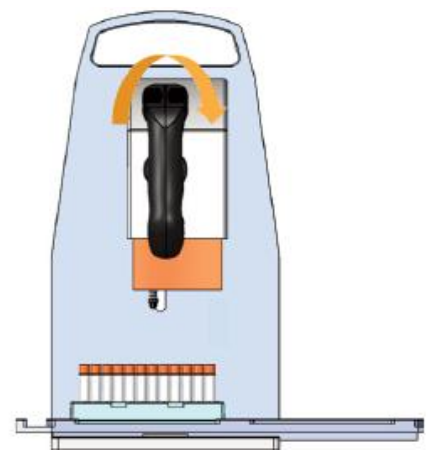

Sa petite taille le rend facile à déplacer et à utiliser sur une paillasse comme dans une hotte.

Principales Caractéristiques

- **Modularité** : L'apéro est compatible avec tous les tubes FluidDX à pas de vis interne ou externe, au format de racks 24, 48 ou 96, ainsi que les tubes au format 96 de ThermoScientific Matrix à pas de vis interne, les tubes au format 96 de Micronic, les tubes au format 96 de Nunc Bank-It à pas de vis interne et beaucoup d'autres sur demande
- **Gain de temps** : Rapide, l'Aperio permet de boucher une colonne de tubes en moins de 10 secondes et de boucher ou déboucher un rack de 96 tubes en moins de 2 minutes.
- **Prêt à l'emploi** : Sans courant et sans batterie à recharger, il est toujours prêt à l'emploi.
- **Uniformité du bouchage** : chaque bouchon sera serré avec le même couple de serrage, fournissant un jointage efficace pour une vraie tranquillité d'esprit.

- Facile à utiliser : 3 positions pour une simplicité d'utilisation

Appuyer pour déboucher

Appuyer pour reboucher

Tourner pour éjecter

- Un faible encombrement :

Référence Catalogue	Description
46-6501	Aperio Boucheur Déboucheur automatique 8 canaux pour tubes en racks au format 96 à pas de vis interne
46-6502	Aperio Boucheur Déboucheur automatique 8 canaux pour tubes en racks au format 96 à pas de vis externe