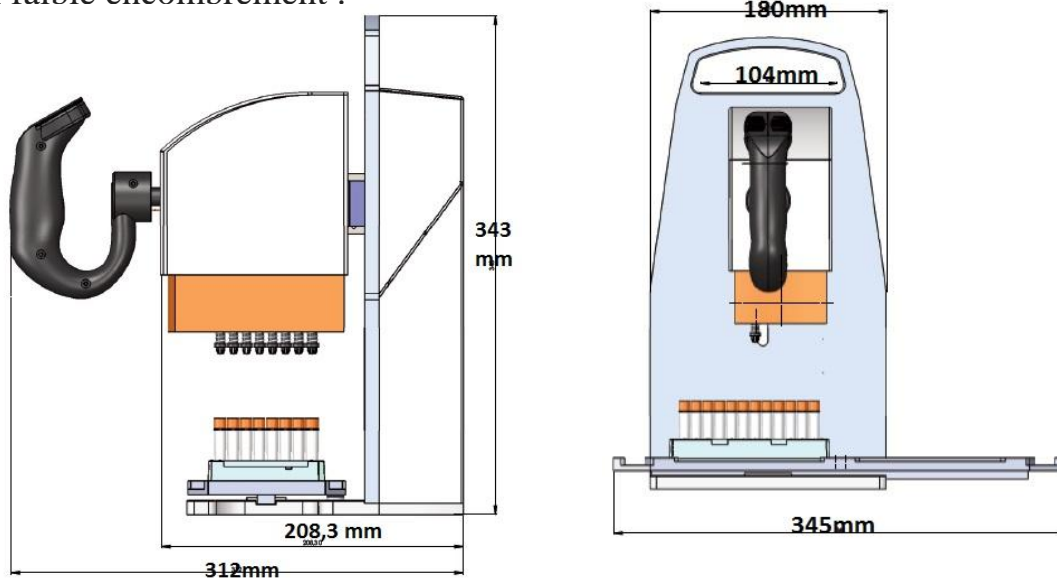

- Facile à utiliser : 3 positions pour une simplicité d'utilisation

Appuyer pour déboucher

Appuyer pour reboucher

Tourner pour éjecter

- Un faible encombrement :

Référence Catalogue	Description
46-6501	Aperio Boucheur Déboucheur automatique 8 canaux pour tubes en racks au format 96 à pas de vis interne
46-6502	Aperio Boucheur Déboucheur automatique 8 canaux pour tubes en racks au format 96 à pas de vis externe