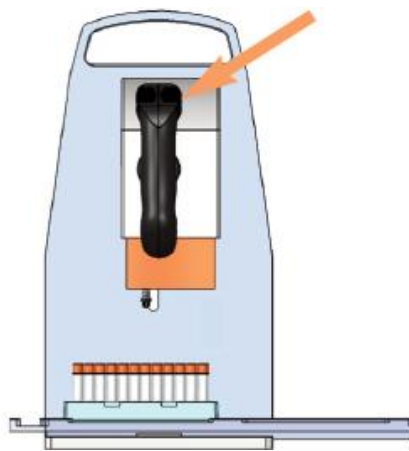

Sa petite taille le rend facile à déplacer et à utiliser sur une paillasse comme dans une hotte.

Principales Caractéristiques

- **Modularité** : L'apéro est compatible avec tous les tubes FluidDX à pas de vis interne ou externe, au format de racks 24, 48 ou 96, ainsi que les tubes au format 96 de ThermoScientific Matrix à pas de vis interne, les tubes au format 96 de Micronic, les tubes au format 96 de Nunc Bank-It à pas de vis interne et beaucoup d'autres sur demande
- **Gain de temps** : Rapide, l'Aperio permet de boucher une colonne de tubes en moins de 10 secondes et de boucher ou déboucher un rack de 96 tubes en moins de 2 minutes.
- **Prêt à l'emploi** : Sans courant et sans batterie à recharger, il est toujours prêt à l'emploi.
- **Uniformité du bouchage** : chaque bouchon sera serré avec le même couple de serrage, fournissant un jointage efficace pour une vraie tranquillité d'esprit.

- Facile à utiliser : 3 positions pour une simplicité d'utilisation

Appuyer pour déboucher

Appuyer pour reboucher

Tourner pour éjecter

- Un faible encombrement :

Référence Catalogue	Description
46-6501	Aperio Boucheur Déboucheur automatique 8 canaux pour tubes en racks au format 96 à pas de vis interne
46-6502	Aperio Boucheur Déboucheur automatique 8 canaux pour tubes en racks au format 96 à pas de vis externe